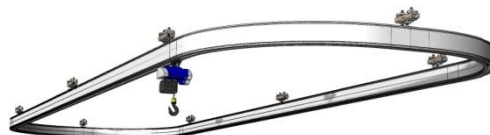

Wir stellen Ihnen den Gesamtkatalog im PDF-Format zur Verfügung.

Neue Generation KROMER-Federzüge verfügbar

Die neue Generation Federzüge bietet jetzt einen Standard-Seilauszug von 2,5 bzw. 3,0 mtr, je nach Modellvariante. Größere Traglastbereiche je nach Modell von bis zu 14 Kg und die neuen „Air-Federzüge mit Spiralschlauch“ erleichtern dem Anwender die Wahl und haben selbstverständlich bei allen Geräten das GS-Zeichen für „geprüfte Sicherheit“. Hohe Fertigungsqualität, hohe Standzeit und hohe Reparaturfreundlichkeit minimieren die Folgekosten. Unschlagbar.

eepos
aluminium crane systems

Kransysteme in Aluminium.

Extrem leichtgängig, hohe Belastbarkeit und Vielseitigkeit zeichnen dieses System aus.

Kurven-, - und Weichenlösungen sind ebenfalls realisierbar. Fragen Sie einfach Ihren Bedarf bei uns an, wir unterbreiten Ihnen gern ein Komplettangebot.