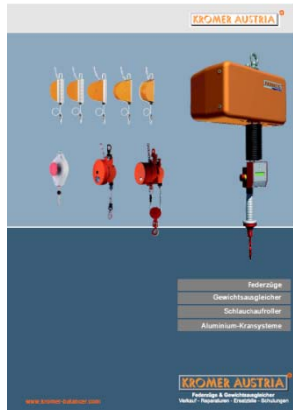

Newsletter 05/2009

KROMER AUSTRIA

Federzüge & Gewichtsausgleicher
Verkauf – Reparaturen – Ersatzteile – Schulungen

Neuer Katalog jetzt online!

Ab sofort auf unserer Homepage zum Herunterladen.

Mit allen Neuigkeiten wie der neuen Serie an Federzügen, auch die Modellreihe mit Spiralschläuchen, KROMATIC-Elektro-Balancer und Zubehör – alles übersichtlich in EINEM Katalog.

Wir stellen Ihnen den Gesamtkatalog im PDF-Format zur Verfügung.

Neue Generation KROMER-Federzüge verfügbar

Die neue Generation Federzüge bietet jetzt einen Standard-Seilauszug von 2,5 bzw. 3,0 mtr, je nach Modellvariante. Größere Traglastbereiche je nach Modell von bis zu 14 Kg und die neuen „Air-Federzüge mit Spiralschlauch“ erleichtern dem Anwender die Wahl und haben selbstverständlich bei allen Geräten das GS-Zeichen für „geprüfte Sicherheit“. Hohe Fertigungsqualität, hohe Standzeit und hohe Reparaturfreundlichkeit minimieren die Folgekosten. Unschlagbar.

eepos
aluminium crane systems

Kransysteme in Aluminium.

Extrem leichtgängig, hohe Belastbarkeit und Vielseitigkeit zeichnen dieses System aus.

Kurven-, - und Weichenlösungen sind ebenfalls realisierbar. Fragen Sie einfach Ihren Bedarf bei uns an, wir unterbreiten Ihnen gern ein Komplettangebot.